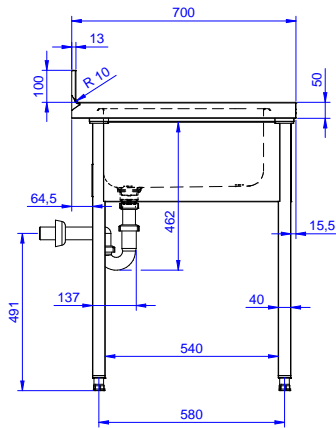

Descrizione

Articolo N° _____

Lavatoio in acciaio inox AISI 304 con piano di lavoro da 50 mm e spessore 8/10. Insonorizzato con piega salvamani sui bordi e dotato di involucro perimetrale ed angoli saldati. Gambe quadre in acciaio inox AISI 304 (40x40 mm) con piedini regolabili in altezza. Alzatina paraspruzzi posteriore con raggiatura 10 mm, altezza 100 mm e spessore 13 mm. Una vasca da 500x500xh250 mm dotata di tubo troppopieno e piletta di scarico da 2". Gocciolatoio stampato posizionato sulla parte sinistra.

Fronte

Lato

D = Scarico acqua

Alto

Informazioni chiave

Dimensioni esterne,
 larghezza:

132900 (SL14SN) 1400 mm

Dimensioni esterne,
 profondità:

700 mm

Dimensioni esterne, altezza:

900 mm

Dimensione alzatina, altezza:

100 mm

Dimensione alzatina,
 profondità:

13 mm

Dimensione alzatina, raggio:

R=10

Numero di vasche:

1

Dimensione vasca:

600x500xH300

Peso netto:

46 kg